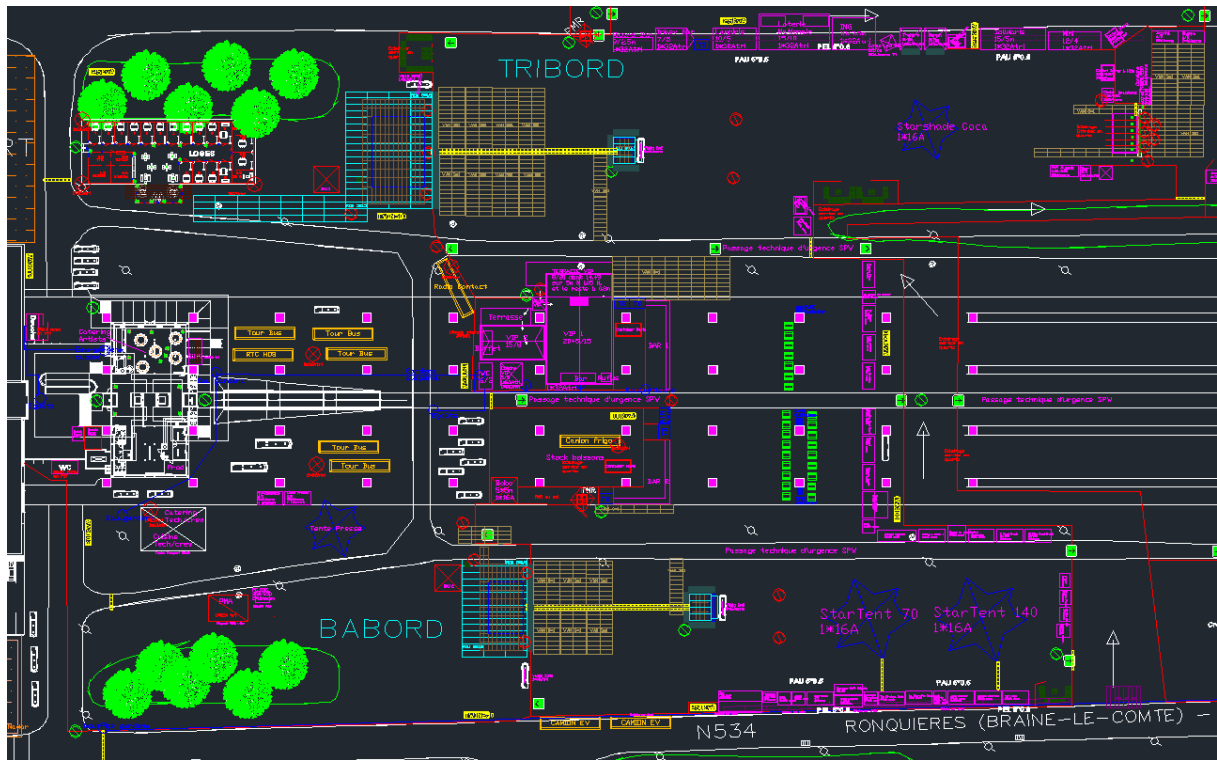

Références

1. *Les Ardentes*

Installation et gestion de toute la distribution électrique du site en open air.

2. *Ronquière festival*

Installation et gestion de toute la distribution électrique du site en open air.

3. Fête des Solidarités

Installation et gestion de toute la distribution électrique du site en open air.